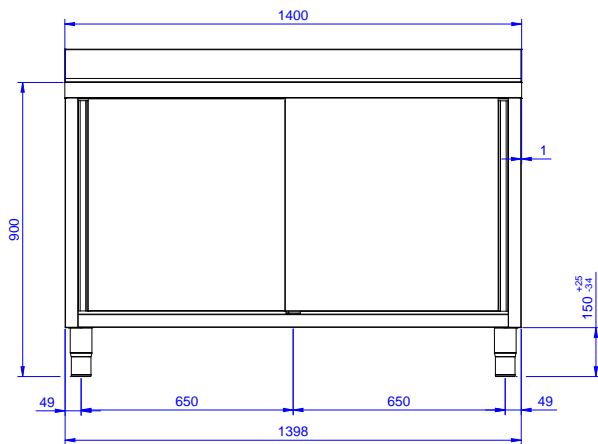

Zepředu

Boční