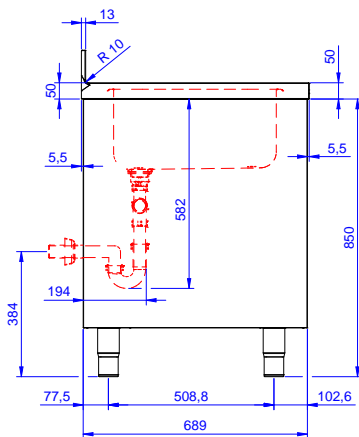

D = Odpad

Hlavní informace

Šířka skříně:	133251 (MLA1426PN)	1310 mm
Hloubka skříně:		645 mm
Výška skříně:		330 mm
Vnější rozměry, Šířka		1400 mm
Vnější rozměry, Hloubka		700 mm
Vnější rozměry, Výška		1000 mm
Zadní zvýšený límec, výška		100 mm
Zadní zvýšený límec, hloubka		13 mm
Zadní zvýšený límec, radius		R=8
Počet dřezů		2
Rozměry dřezu		600x500xH300
Počet a typ dveří:		2 Posuvné
Síla pracovní desky		50 mm
Netto váha:		60 kg

Nerezový program
Skříňový mycí stůl se 2 dřezy, 1400mm

Společnost si vyhrazuje právo provádět změny v produktech bez předchozího upozornění. Všechny informace byly správné v době tisku.