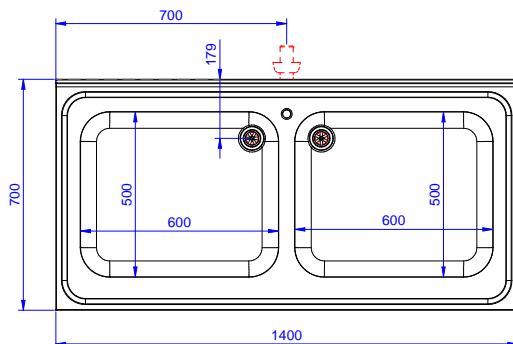

#### Položka č.

Konstrukce z nerez oceli. Vnitřní, nerezový nosný vařený rám. Patentované spojení panelů k vnitřnímu rámu. 50 mm silná pracovní deska z AISI304 lmm se zvýšeným okrajem po obvodu proti přetékání vody je opatřena hluk tlumícím materiálem, se zahnutými rohy. Zadní zvýšený límeč V=100mm s integrovaným 8mm oblým rohem. Dvouplášťové hluk tlumící posuvné dveře. Výškově stavitelná středová police. 2 dřezy 600x500x300mm každý, s přepadovou trubkou. Výškově stavitelné nohy.

### Hlavní informace

Šířka skříně:	133251 (MLA1426PN)	1310 mm
Hloubka skříně:		645 mm
Výška skříně:		330 mm
Vnější rozměry, Šířka		1400 mm
Vnější rozměry, Hloubka		700 mm
Vnější rozměry, Výška		1000 mm
Zadní zvýšený límec, výška		100 mm
Zadní zvýšený límec, hloubka		13 mm
Zadní zvýšený límec, radius		R=8
Počet dřezů		2
Rozměry dřezu		600x500xH300
Počet a typ dveří:		2 Posuvné
Síla pracovní desky		50 mm
Netto váha:		60 kg

 Nerezový program  
 Skříňový mycí stůl se 2 dřezy, 1400mm

Společnost si vyhrazuje právo provádět změny v produktech bez předchozího upozornění. Všechny informace byly správné v době tisku.